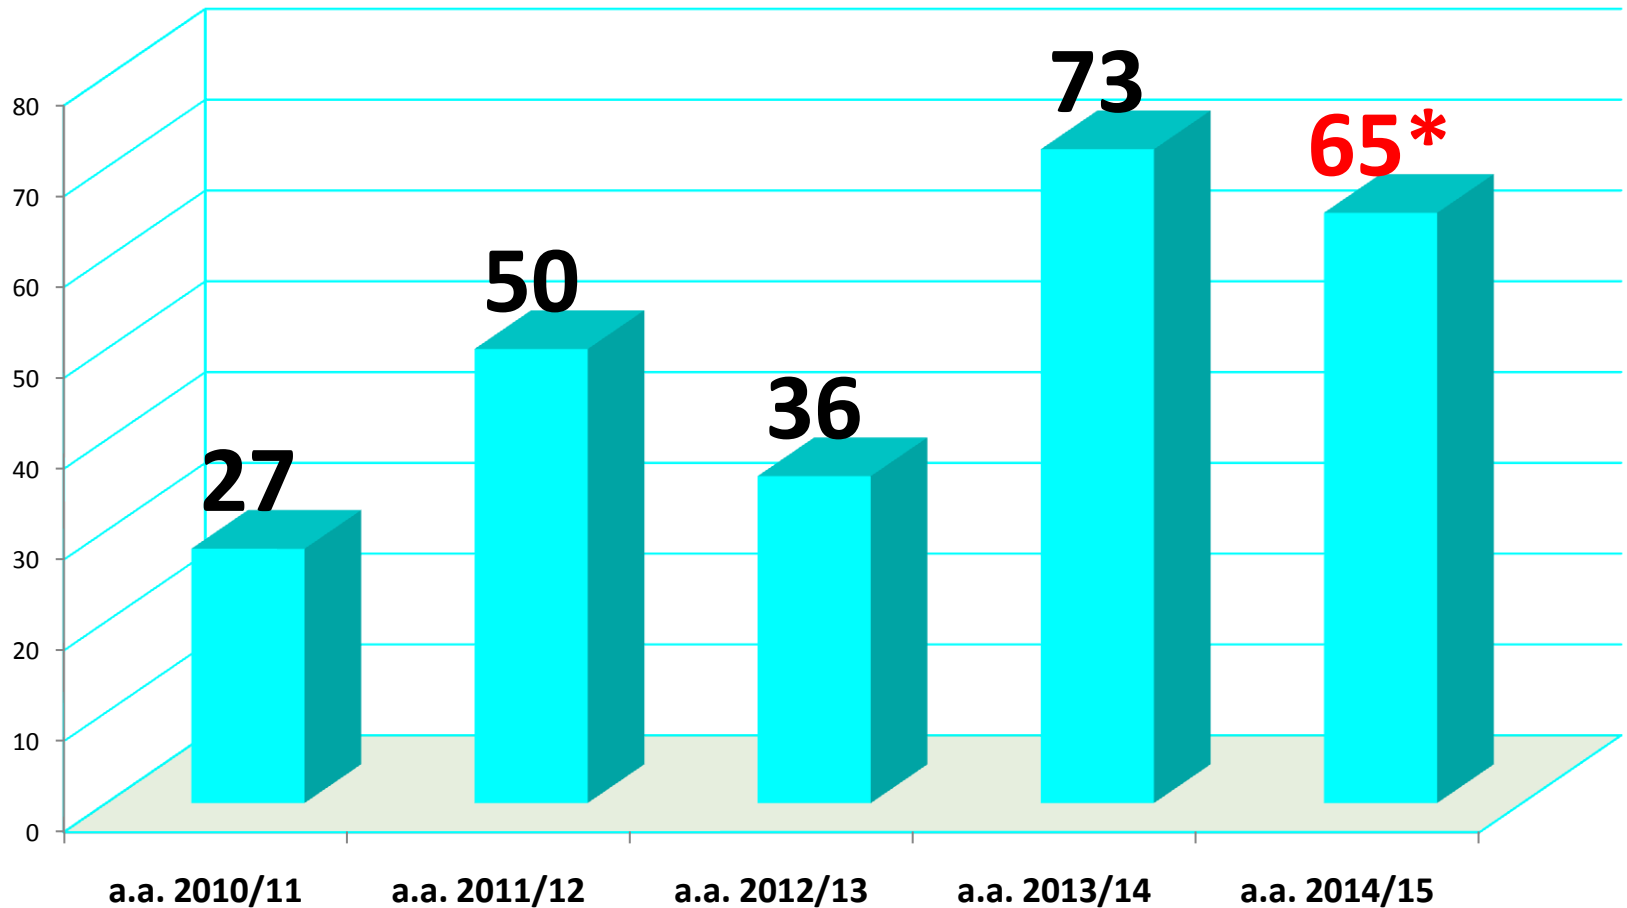

Il Programma Ulisse

il programma di Ateneo per la mobilità **extra europea** degli studenti dell'Università di Sassari oltre l'Erasmus

- L'Università di Sassari ha istituito il programma Ulisse finanziato con una parte dei fondi della Regione Sardegna e integrato con un rilevante contributo dell'Ateneo, che permette agli studenti
 - di trascorrere un periodo di studio o di tirocinio (1-3 mesi) presso università, istituzioni, imprese di paesi extraeuropei non aderenti al programma Erasmus+
 - di usufruire di un supporto finanziario (**1000-3000** euro)
 - di svolgere le attività di formazione con modalità simili a quelle previste dall'Erasmus+.

246 BORSE ULISSE 2010-2015

***SI PREVEDE DI ATTRIBUIRE ALTRE 50-60 BORSE**

TOTALE BORSE ULISSE 246 A.A. 2010-11 2014-15

- | | | | | |
|-------------|--------------|---------------------|---------------|--------------|
| ■ USA | ■ Cina | ■ Brasile | ■ Argentina | ■ Vietnam |
| ■ Messico | ■ Cile | ■ Australia | ■ Spagna | ■ Tanzania |
| ■ Svizzera | ■ Germania | ■ Indonesia | ■ Perù | ■ Russia |
| ■ Sudafrica | ■ Canada | ■ Francia | ■ Romania | ■ Thailandia |
| ■ Colombia | ■ Etiopia | ■ Federazione Russa | ■ Giappone | ■ India |
| ■ Mozambico | ■ Polonia | ■ Repubblica Ceca | ■ Serbia | ■ Ucraina |
| ■ Andorra | ■ Belgio | ■ Bielorussia | ■ Bolivia | ■ Burundi |
| ■ Camerun | ■ Egitto | ■ Georgia | ■ Guatemala | ■ Libano |
| ■ Lituania | ■ Madagascar | ■ Marocco | ■ Regno Unito | ■ Slovenia |
| ■ Taiwan | ■ Tunisia | ■ Turchia | ■ UK | ■ Ungheria |
| ■ Uruguay | ■ Venezuela | | | |